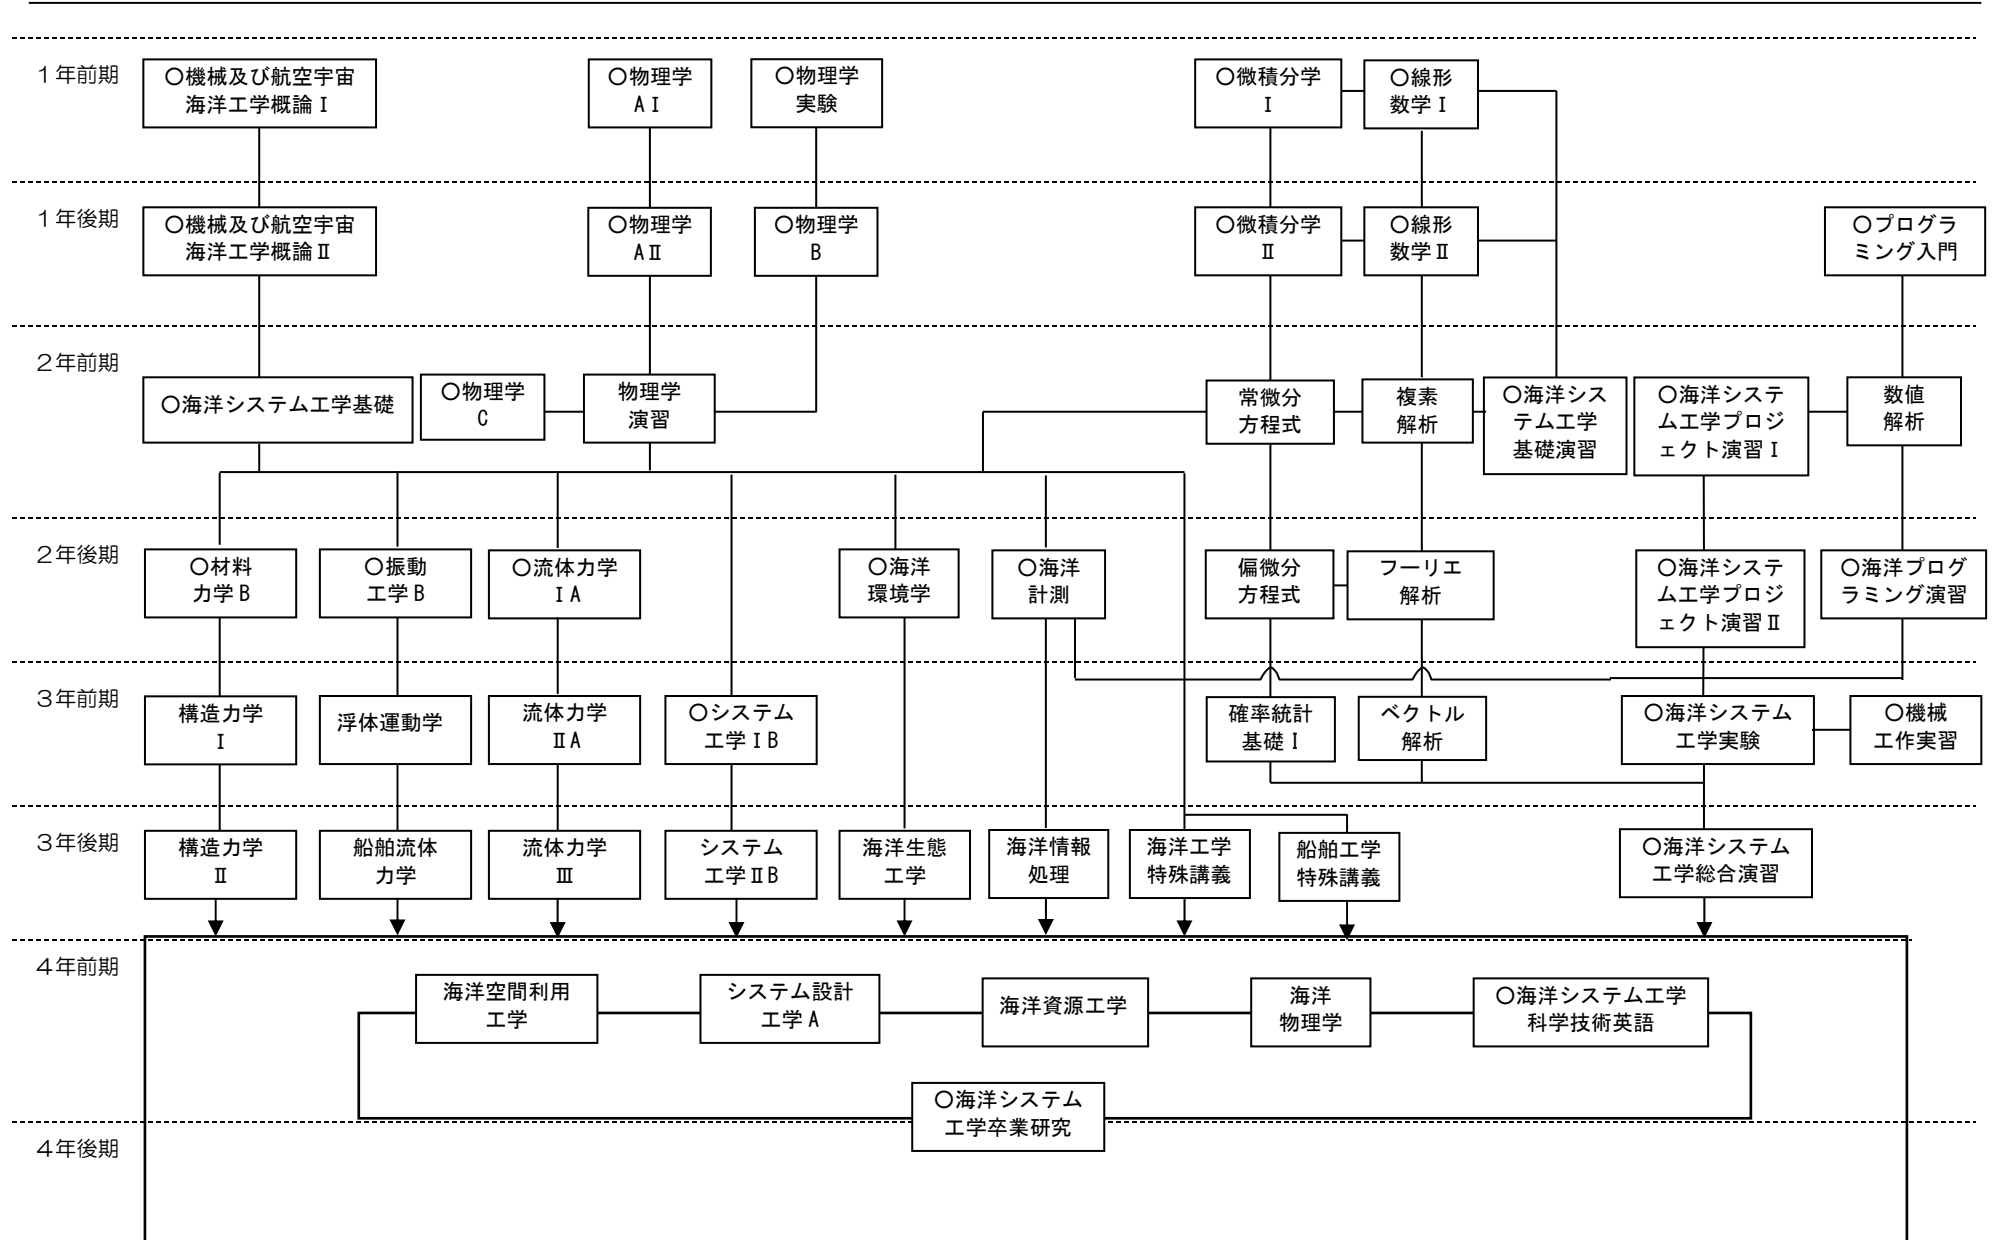

# 海洋システム工学課程標準履修課程の推奨履修フロー

講義

演習/実験

ただし、一部の理系基礎科目、学域共通科目、他課程・他学類・他学域・他大学開講科目は標記されていない。○印は必修科目。